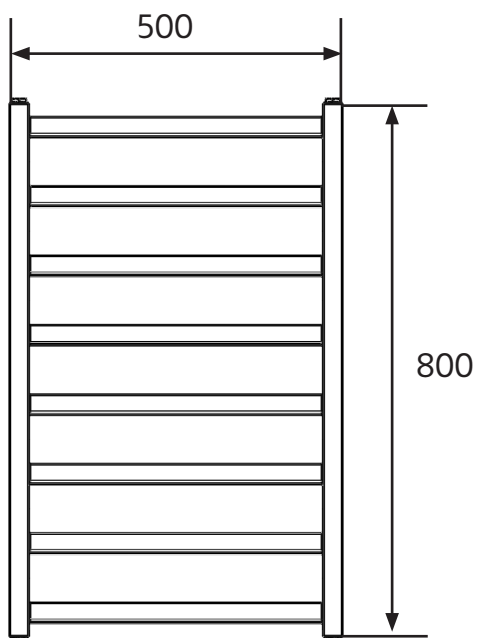

## ORIGINAL

1509940/1509941

SE: Borra aldrig hål i väggen utan att först ha kontrollerat måtten på det aktuella exemplaret.

NO: Bor aldri hull i veggen uten å først kontrollere dimensjonene av den nåværende element.